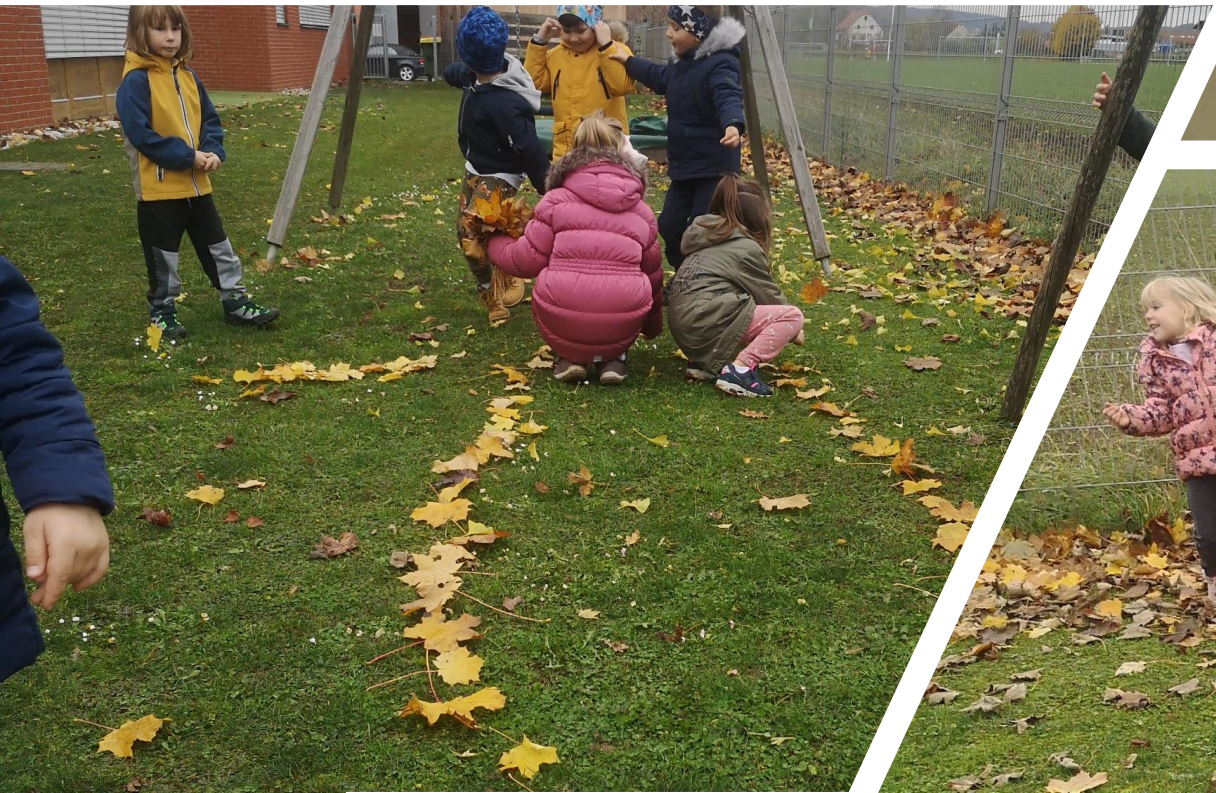

The background is a light gray gradient with several realistic water droplets of various sizes scattered across it. A faint, circular, textured pattern is visible in the upper center of the image.

SKUPINA LUNICE

V SKLOPU ERASMUS+ SMO SPOZNAVALI DRŽAVE, IMENA DRŽAV , NJIHOVE GRBE, ZASTAVE IN SLEDNJE TUDI NASLIKALI

JESEN NAM JE S SVOJIMI BOGATIMI DAROVI IN S SVOJO BARVITOSTJO NUDILA ŠTEVILNE DEJAVNOSTI NA VSEH PODROČJIH